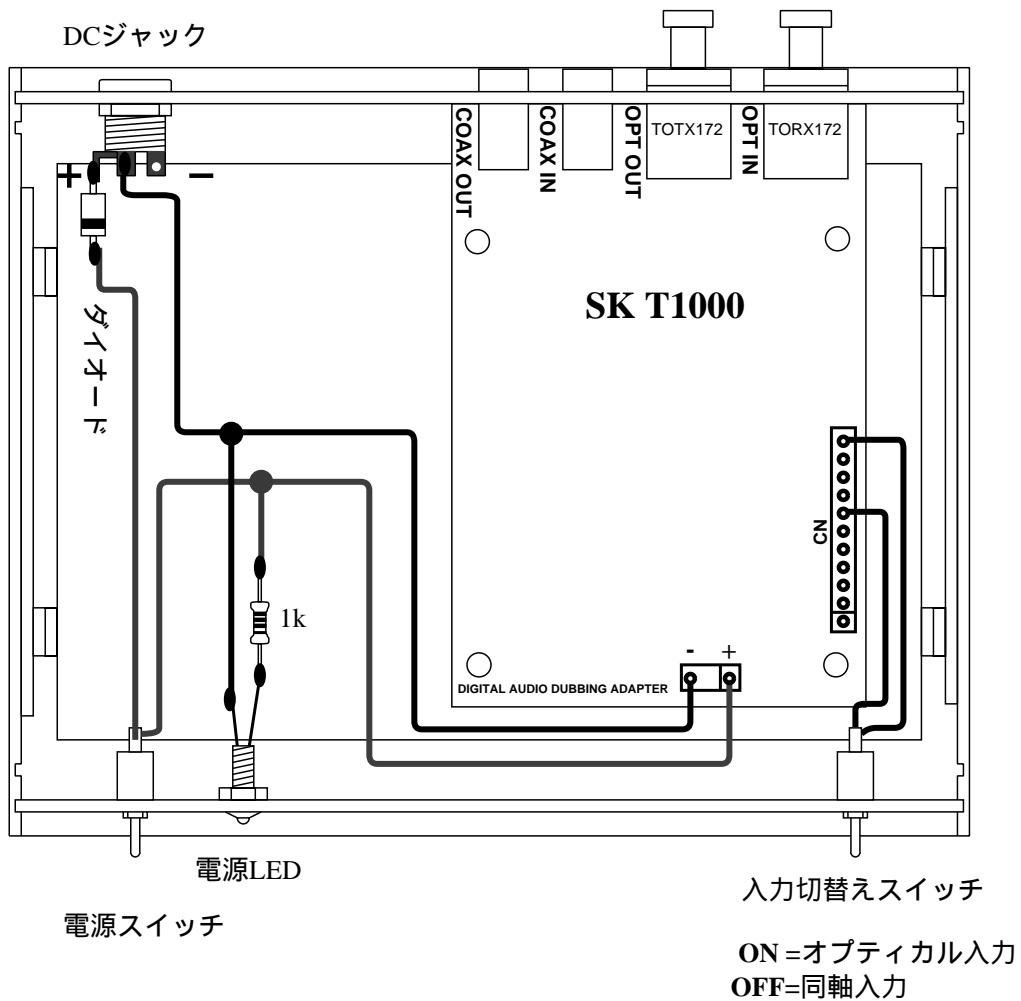

# SK T1000, SK T101 専用ケース

- Digital Audio Dubbing Adapter の SK T1000, SK T101 専用ケースです。すでにケース加工をしていますので、キットを組立てのみで、わずらわしいケース加工をする必要はありません。

- 別売専用パーツリスト

型番	個数	名称	CHECK
MS-243	2	2P 小型スナップ SW	
MJ-10	1	2.1φ DC ジャック	
CTL-501R	1	ブラケット LED	
10E1	1	逆電圧防止ダイオード	
1kΩ	1	LED 用抵抗	
	1	安定化 AC アダプタ 9V 300mA	
		配線用ケーブル	

- 組立て

SK T1000 の場合

SK T101 の場合